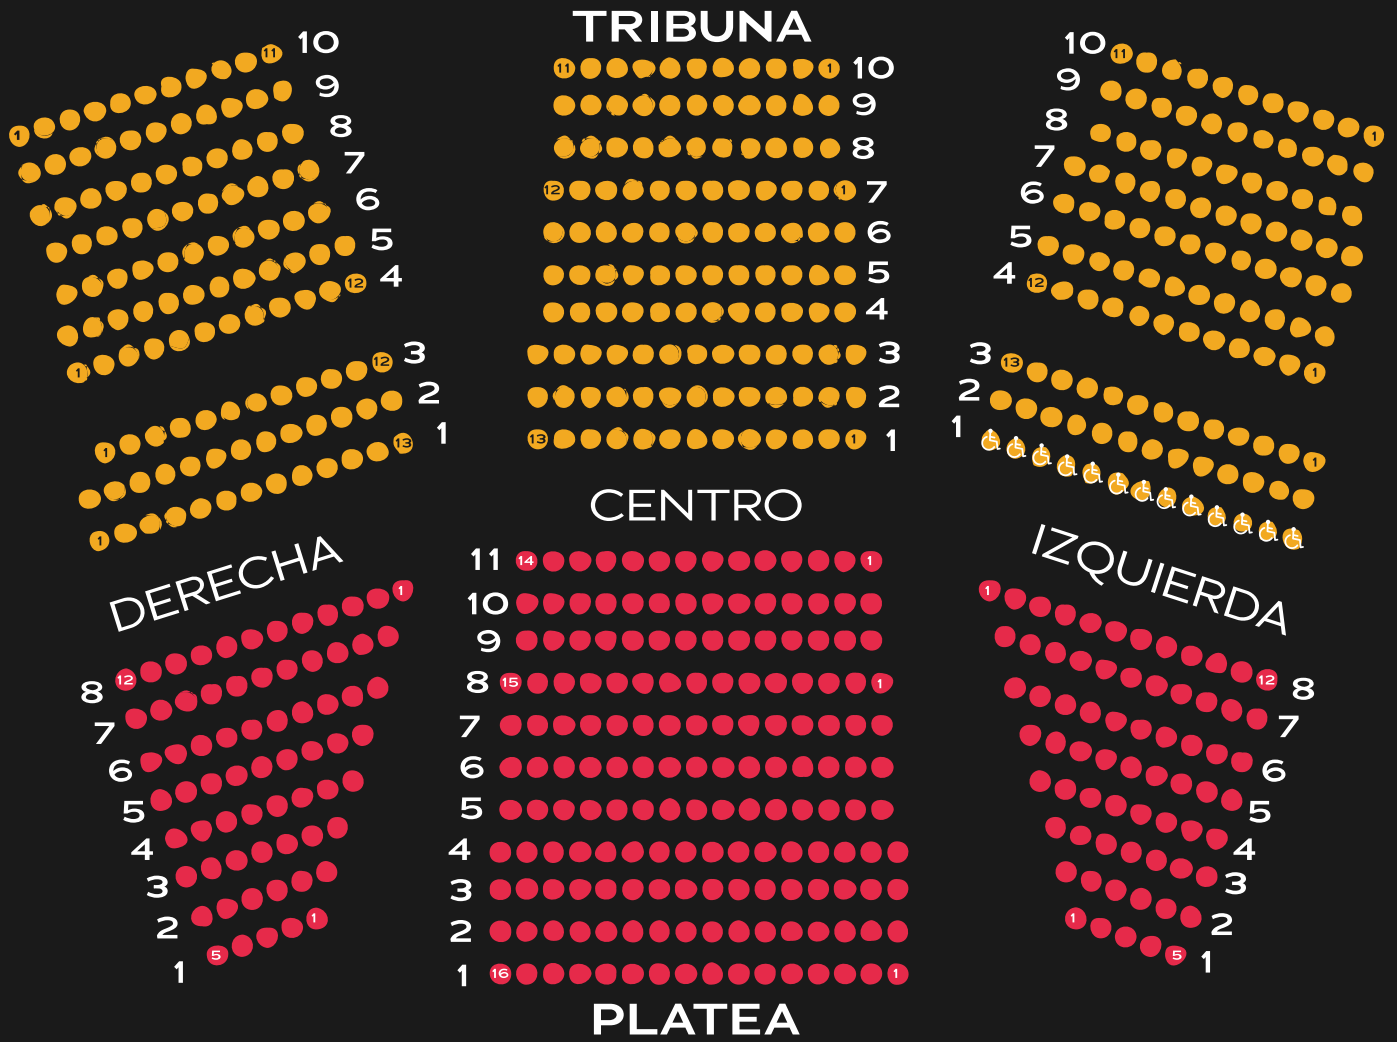

Concierto

Platea: **18€**
Tribuna: **15€**

60 minutos | **20:00h.** | 1/ENE/2022

MAPA DEL AUDITORIO

ESCENARIO

AUDITORIO.COLMENARVIEJO.COM

auditorio
villa de Colmenar Viejo

EL VIAJE DEL ASTRONAUTA GIGANTE | **EL AGUAFIESTAS** | CHUP CHUP | **JOSÉ MANUEL SOTO**
LO REAL MARAVILLOSO | **TRAPITO VIAJERO** | MAGO YUNKE: ORIGEN
ANTONIO MORENO "POLITO" Y TÚ | COROS DE LA VILLA | **LA LÁMPARA MARAVILLOSA**
BOEING BOEING | **CAMPEONES DE LA COMEDIA** | HOUDINI, LA MAGIA DE LA TV
TOTALLY TINA | MIRADAS A ESPAÑA | **SHERLOCK HOLMES Y EL CUADRO MÁGICO**
EL PERDÓN | **CUENTO DE NAVIDAD** | EL MONSTRUO DE COLORES | **CONCIERTO DE AÑO NUEVO**